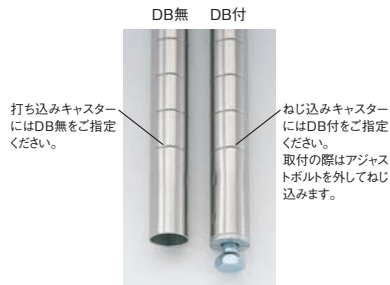

18-8 ステンレスエレクターシェルフ

耐荷重
250kg/棚1段

材質:棚板/18-8ステンレス製
ポール/18-8ステンレス製

ご注文時はDB付、DB無のご指定をお願いします。

打ち込みキャスター
にはDB無をご指定
ください。

ねじ込みキャスター
にはDB付をご指定
ください。
取付の際はアジャス
トボルトを外してねじ
込みます。

エレクターシェルフは、スペースに合わせて柱、
棚板のサイズ、棚板の枚数をご指定ください。

棚 (18-8)		①SBSシリーズ (奥行530)		
ポール (18-8)1本		SBS910	SBS1220	SBS1520
		536×910 4-2100-0105 6987600 ¥27,500	536×1,212 4-2100-0114 6987700 ¥35,000	536×1,518 4-2100-0123 6987800 ¥42,000
PS1390 φ25×H1,384 4-2100-0101 3153600 ¥6,000	4段	4-2100-0106 6987610 ¥134,000	4-2100-0115 6987710 ¥164,000	4-2100-0124 6987810 ¥192,000
	5段	4-2100-0107 6987620 ¥161,500	4-2100-0116 6987720 ¥199,000	4-2100-0125 6987820 ¥234,000
PS1590 φ25×H1,587 4-2100-0102 3153700 ¥7,000	4段	4-2100-0108 6987630 ¥138,000	4-2100-0117 6987730 ¥168,000	4-2100-0126 6987830 ¥196,000
	5段	4-2100-0109 6987640 ¥165,500	4-2100-0118 6987740 ¥203,000	4-2100-0127 6987840 ¥238,000
PS1900 φ25×H1,892 4-2100-0103 3153800 ¥8,000	4段	4-2100-0110 6987650 ¥142,000	4-2100-0119 6987750 ¥172,000	4-2100-0128 6987850 ¥200,000
	5段	4-2100-0111 6987660 ¥169,500	4-2100-0120 6987760 ¥207,000	4-2100-0129 6987860 ¥242,000
PS2200 φ25×H2,197 4-2100-0104 3153900 ¥9,500	4段	4-2100-0112 6987670 ¥148,000	4-2100-0121 6987770 ¥178,000	4-2100-0130 6987870 ¥206,000
	5段	4-2100-0113 6987680 ¥175,500	4-2100-0122 6987780 ¥213,000	4-2100-0131 6987880 ¥248,000